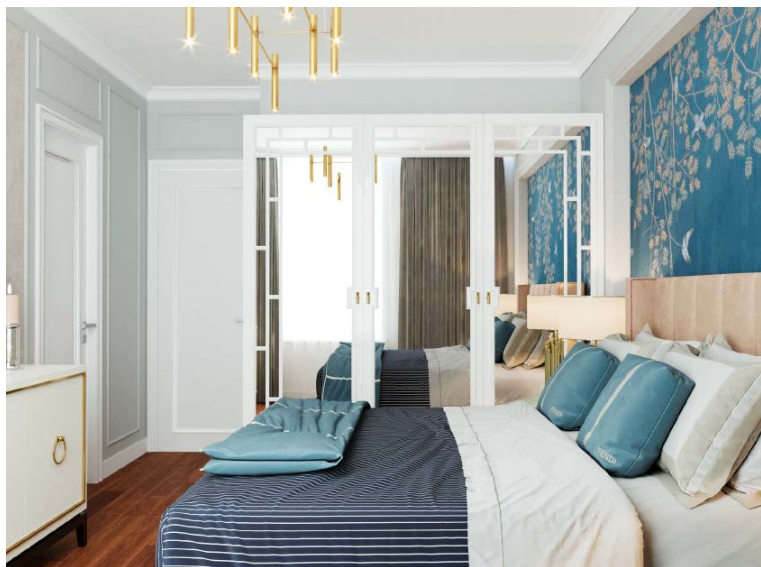

Выбирайте лучшее